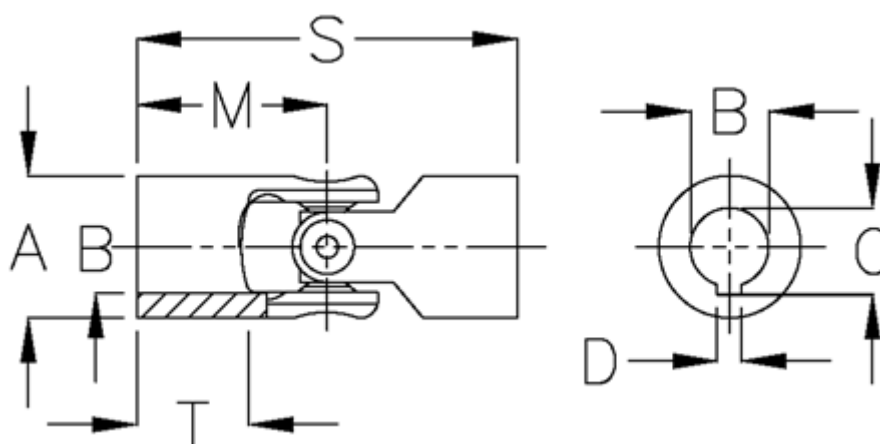

Varenummer: 07620403
Beskrivelse: Enkelt krydsled med nåleleje
0.620.403

Mål

A	= 20
B H7	= 12
C	= 13.8
D	= 4
M	= 31
MD max. Nm	= 15
s	= 62
T	= 18